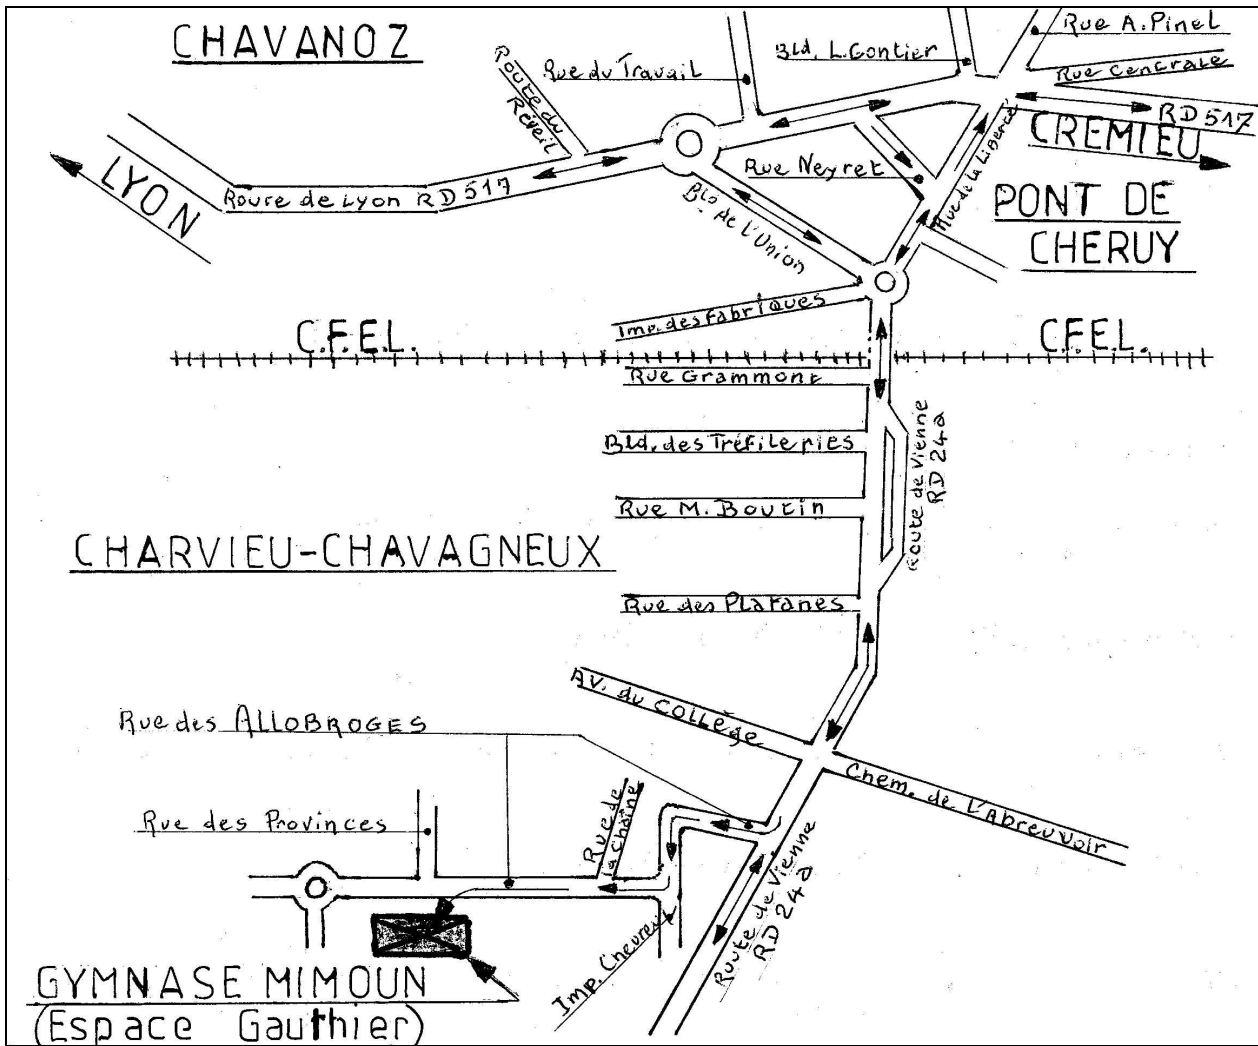

Faites connaître nos actions autour de vous, n'hésitez pas à apporter votre soutien aux actions du collectif PARFER LYON-CREMIEU, et pour rester informés :

- envoyez-nous vos coordonnées par e-mail à l'adresse : lcparfer@gmail.com
- ou renvoyez le coupon réponse ci-dessous à **Christian Varloud 13 rue du Village 38230 Tignieu-Jamezieu.**

-----
coupon réponse à découper et à renvoyer à l'adresse ci-dessus mentionnée

Je soutiens l'action du collectif PARFER LYON CREMIEU

Nom :

Prénom :

Adresse :

Code postal :

Ville :

Téléphone fixe :

Portable :

E mail :

Signature :

Site Internet : <http://www.parfer-lyon-cremieu.org>

Téléphone : 06 04 18 34 96